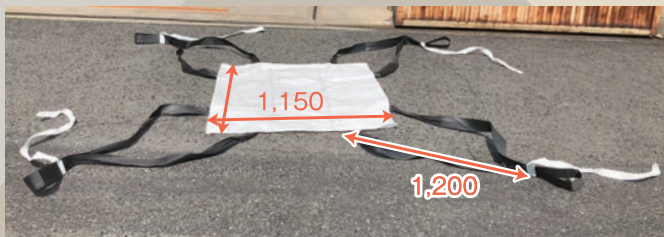

## 使用方法

①パレットモッコを敷く

②荷崩れしないように重袋を組む

③ベルトを上で縛る

ベルトを  
固定する  
紐付き

④ストレッチフィルムを巻く

⑤吊り上げる

紐で固定  
するので  
ベルトに  
通しやすい

## 規格

コンパクトに畳めます

材質	ポリプロピレン			
シートサイズ(mm)	ベルトの長さ(mm)	最大積載寸法(mm)	最大荷量(kg)	入数(枚)
1,150×1,150	1,200	1,000×1,000×1,000	1,000	20